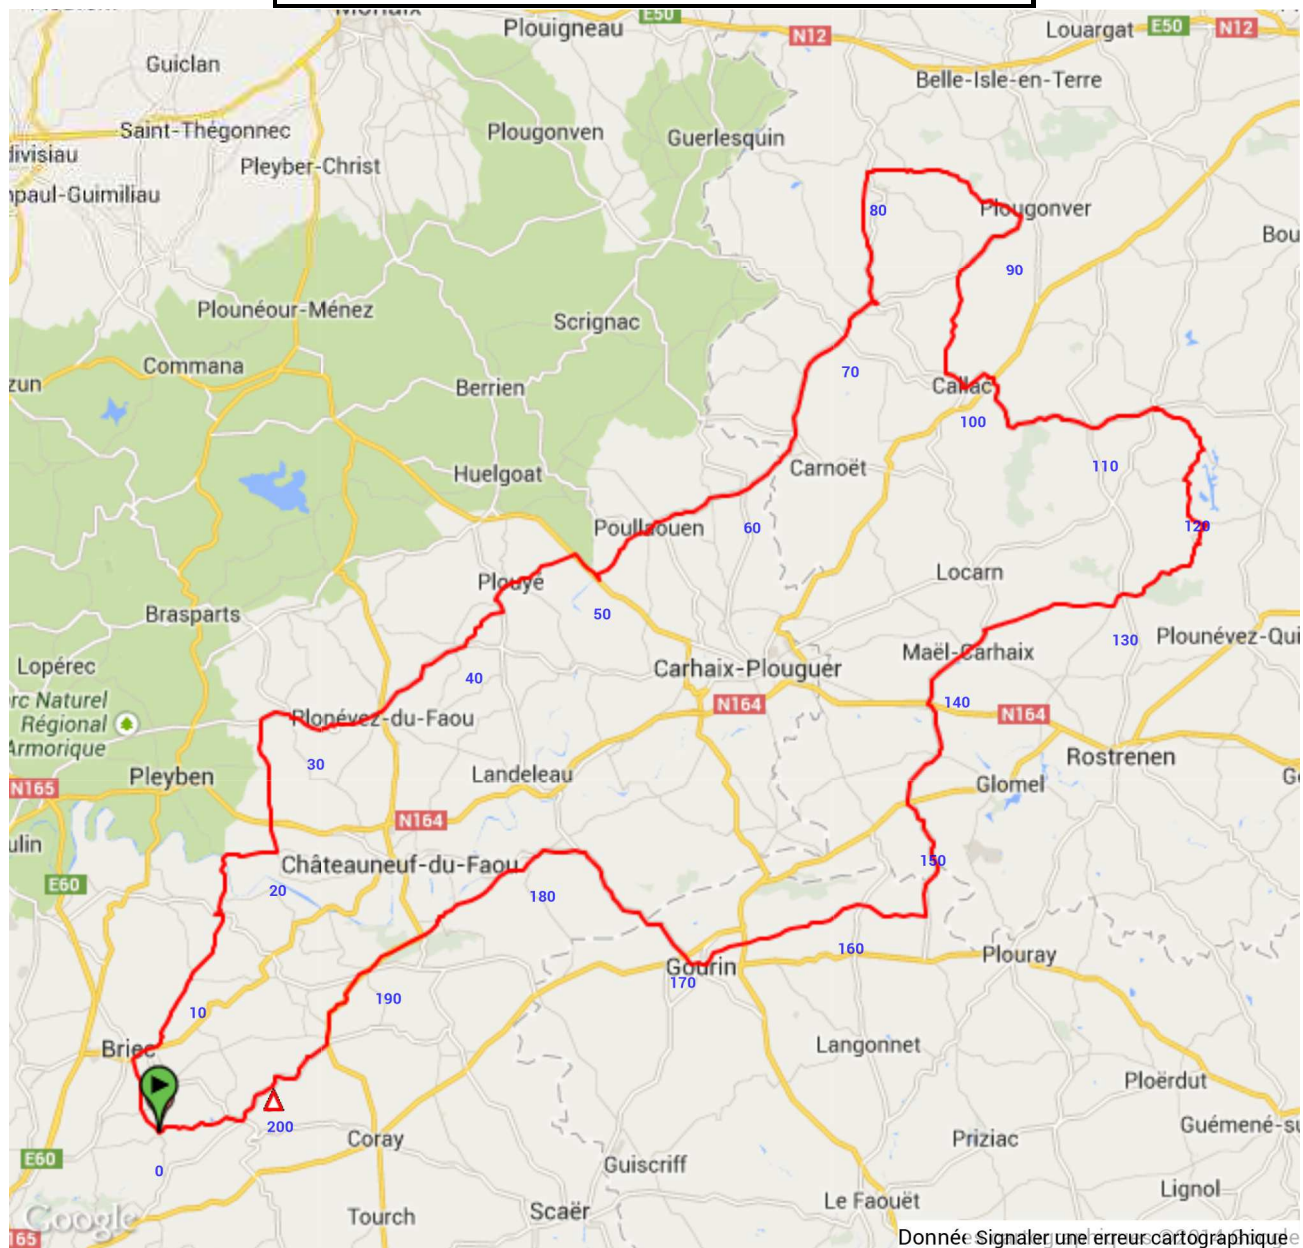

www.calculitineraires.fr

Mon parcours sportif

Donnée Signaler une erreur cartographique

Distance totale du parcours :
207286.7 m - 226691.5 yd soit : 207.29 km - 128.8 miles

Topographie du parcours :